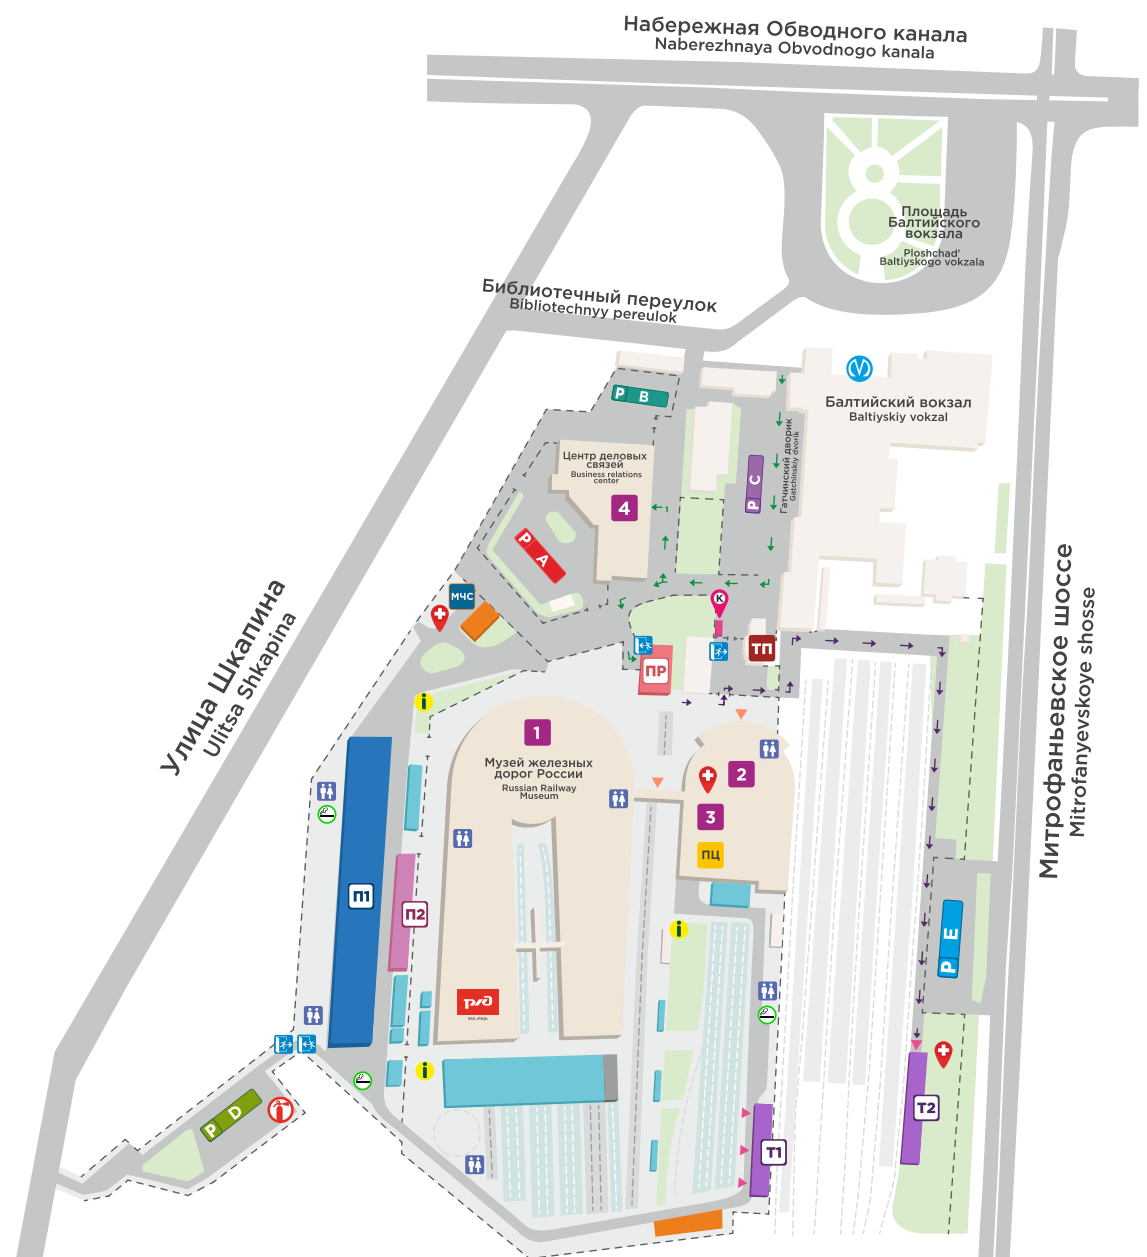

-  ПAVИЛЬОН РЕГИСТРАЦИИ  
REGISTRATION PAVILION
-  KACCA  
TICKET OFFICE
-  ЭКСПОЗИЦИИ В ПАВИЛЬОНАХ  
PAVILION EXPOSITION
-  ОТКРЫТАЯ ЭКСПОЗИЦИЯ  
OUTDOOR DISPLAY
-  ЭКСПОЗИЦИЯ НА РЕЛЬСОВОМ ПОЛОТНЕ  
OUTDOOR TRACK EXHIBITS
-  ЭКСПОНАТЫ МУЗЕЯ ЖЕЛЕЗНЫХ ДОРОГ РОССИИ  
EXHIBITS OF THE RUSSIAN RAILWAY MUSEUM
-  ВХОД  
ENTRANCE
-  ВЫХОД  
EXIT
-  ЗАЛЫ ДЕЛОВОЙ ПРОГРАММЫ  
CONFERENCE HALLS
-  ПРЕСС-ЦЕНТР  
PRESS CENTER
-  ТРИБУНА 1  
TRIBUNE 1
-  ТРИБУНА 2  
TRIBUNE 2
-  КАФЕ  
CAFÉ
-  ТУРНИКЕТНЫЙ ПАВИЛЬОН  
TURNSTILE PAVILION
-  ПАРКОВКА А  
PARKING A
-  ПАРКОВКА В  
PARKING B
-  ПАРКОВКА С  
PARKING C
-  ПАРКОВКА D  
PARKING D
-  ПАРКОВКА E  
PARKING E

-  МЕДПУНКТ  
FIRST-AID CENTER
-  МЧС  
EMERGENCY SERVICE
-  СЛУЖБА ПОЖАРНОЙ БЕЗОПАСНОСТИ  
FIRE SAFETY SERVICE
-  ИНФОРМАЦИОННЫЙ СТЕНД  
INFO POINT
-  ТУАЛЕТ  
WC
-  МЕСТО ДЛЯ КУРЕНИЯ  
SMOKING AREA
-  ВХОД В ЗДАНИЕ МУЗЕЯ  
ENTRANCE TO THE RUSSIAN RAILWAY MUSEUM
-  ВХОД НА ТРИБУНЫ  
ENTRANCE TO THE TRIBUNE
-  ОГРАЖДЕНИЕ  
FENCE
-  НАПРАВЛЕНИЕ ДВИЖЕНИЯ ПЕШЕХОДОВ  
PEDESTRIAN TRAFFIC DIRECTION
-  НАПРАВЛЕНИЕ ДВИЖЕНИЯ ПЕШЕХОДОВ К ТРИБУНЕ 2  
PEDESTRIAN TRAFFIC DIRECTION TO THE TRIBUNE 2